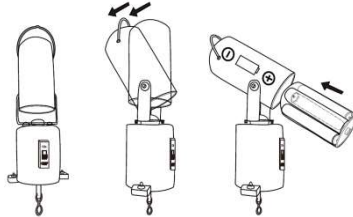

Nur in Betrieb nehmen nachdem Sie sich mit den Funktionen vertraut gemacht haben. Bei Unklarheiten zuerst einen Fachmann kontaktieren.

Bestimmungsgemäße Verwendung:

Artikel zur Befestigung von Spiegelkugeln.

Max. Spiegelkugel-Größe **20cm** / max. Traglast **2kg**

Niemals mit größeren und/oder schwereren Spiegelkugeln betreiben!

Nur in geschlossenen Räumen verwenden.

Bedienung:

Entnehmen Sie die Batteriebox aus dem Gehäuse. 3x AA Batterien in die Batteriebox einsetzen (Polarität "+" & "-" beachten). Danach die Batteriebox wieder in das Gehäuse einsetzen (erneut Polarität "+" & "-" beachten):

Betätigen Sie den Ein-/Ausschalter -> die Achse beginnt sich zu drehen.

! Achtung – Deckenmontage !

Stellen Sie beim Aufhängen sicher dass der Artikel keinesfalls herunterfallen kann. Gefahr schwerer Verletzungen!